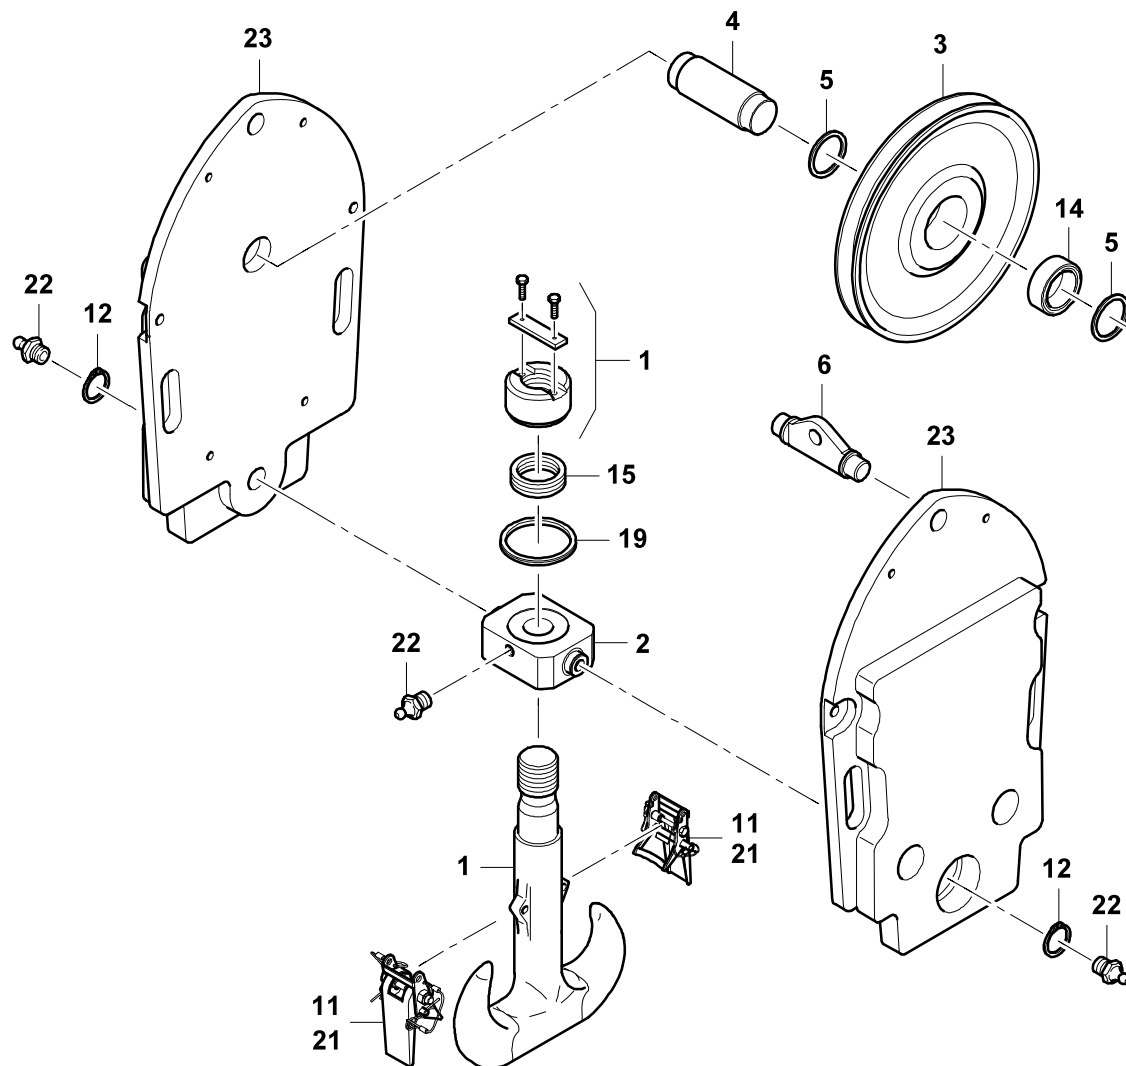

GROVE

UNTERFLASCHE 16T DH OSHA

BOTTOM HOOK BLOCK 16T DH OSHA

BILDTADEL
PICTORIAL DISPLAY**GMK4080-3**

12.21

4348626-ETL B

1/2

GROVE

UNTERFLASCHE 16T DH OSHA

BOTTOM HOOK BLOCK 16T DH OSHA

BILDTADEL
PICTORIAL DISPLAY**GMK4080-3**

12.21

4348626-ETL B

2/2

4348626-B-BL02-1221-0000