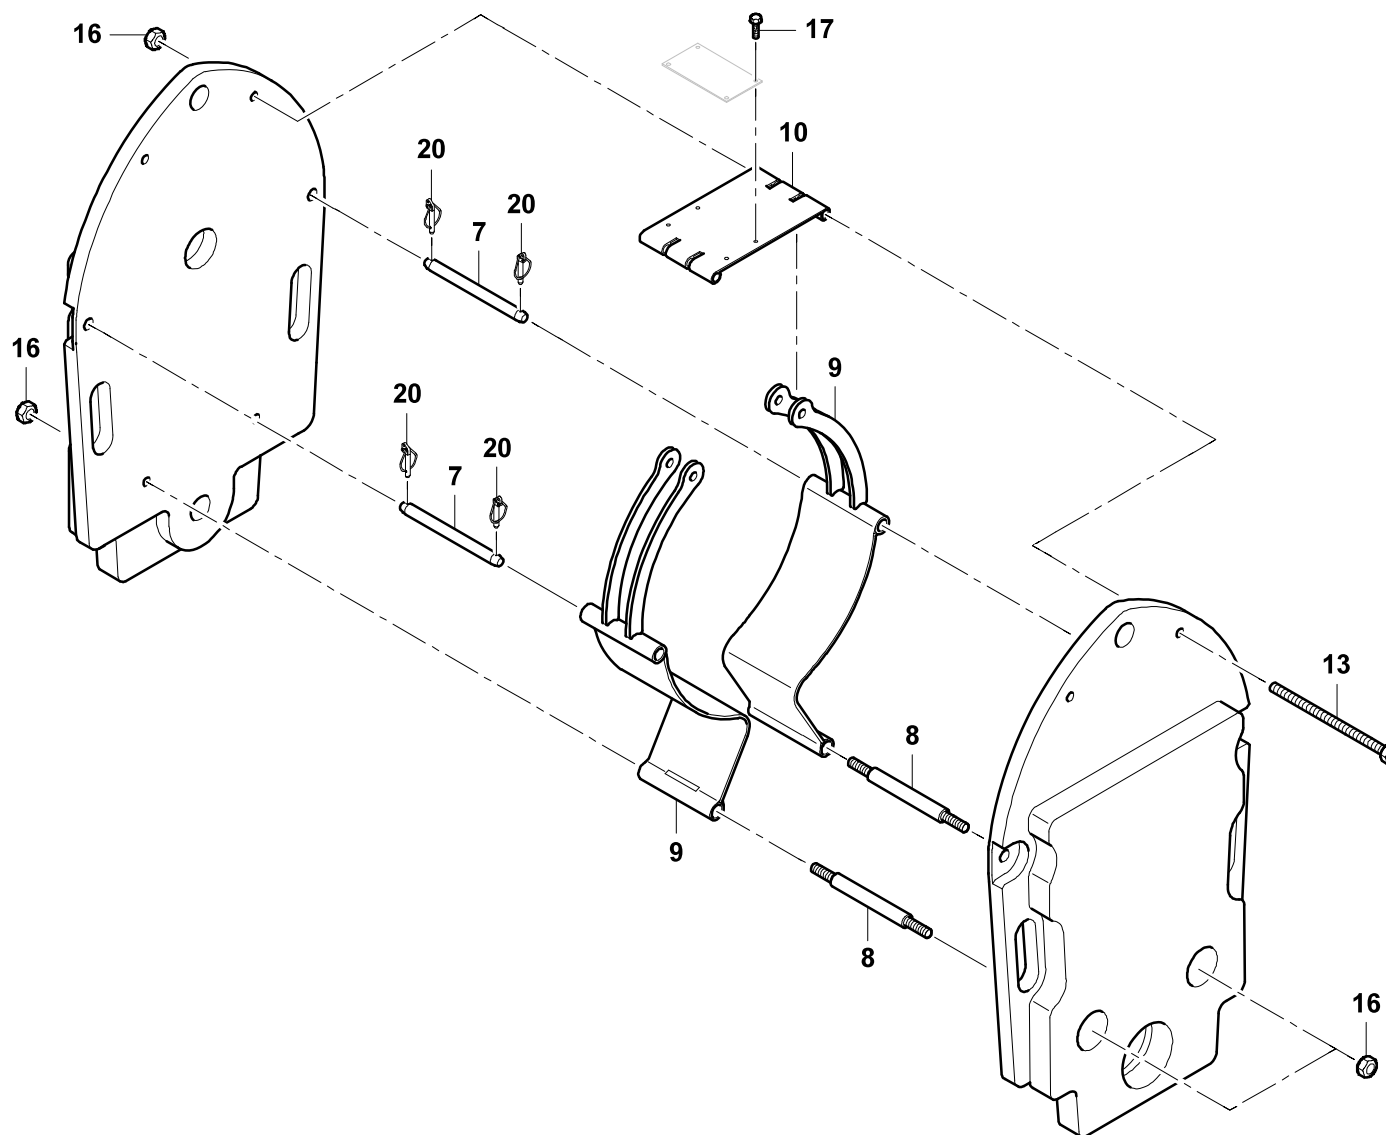

GROVE

UNTERFLASCHE 16T DH OSHA

BOTTOM HOOK BLOCK 16T DH OSHA

BILDTADEL
PICTORIAL DISPLAY**GMK4080-3**

12.21

4348626-ETL B

1/2

GROVE

UNTERFLASCHE 16T DH OSHA

BOTTOM HOOK BLOCK 16T DH OSHA

BILDTADEL
PICTORIAL DISPLAY**GMK4080-3**

12.21

4348626-ETL B

2/2

4348626-B-BL02-1221-0000